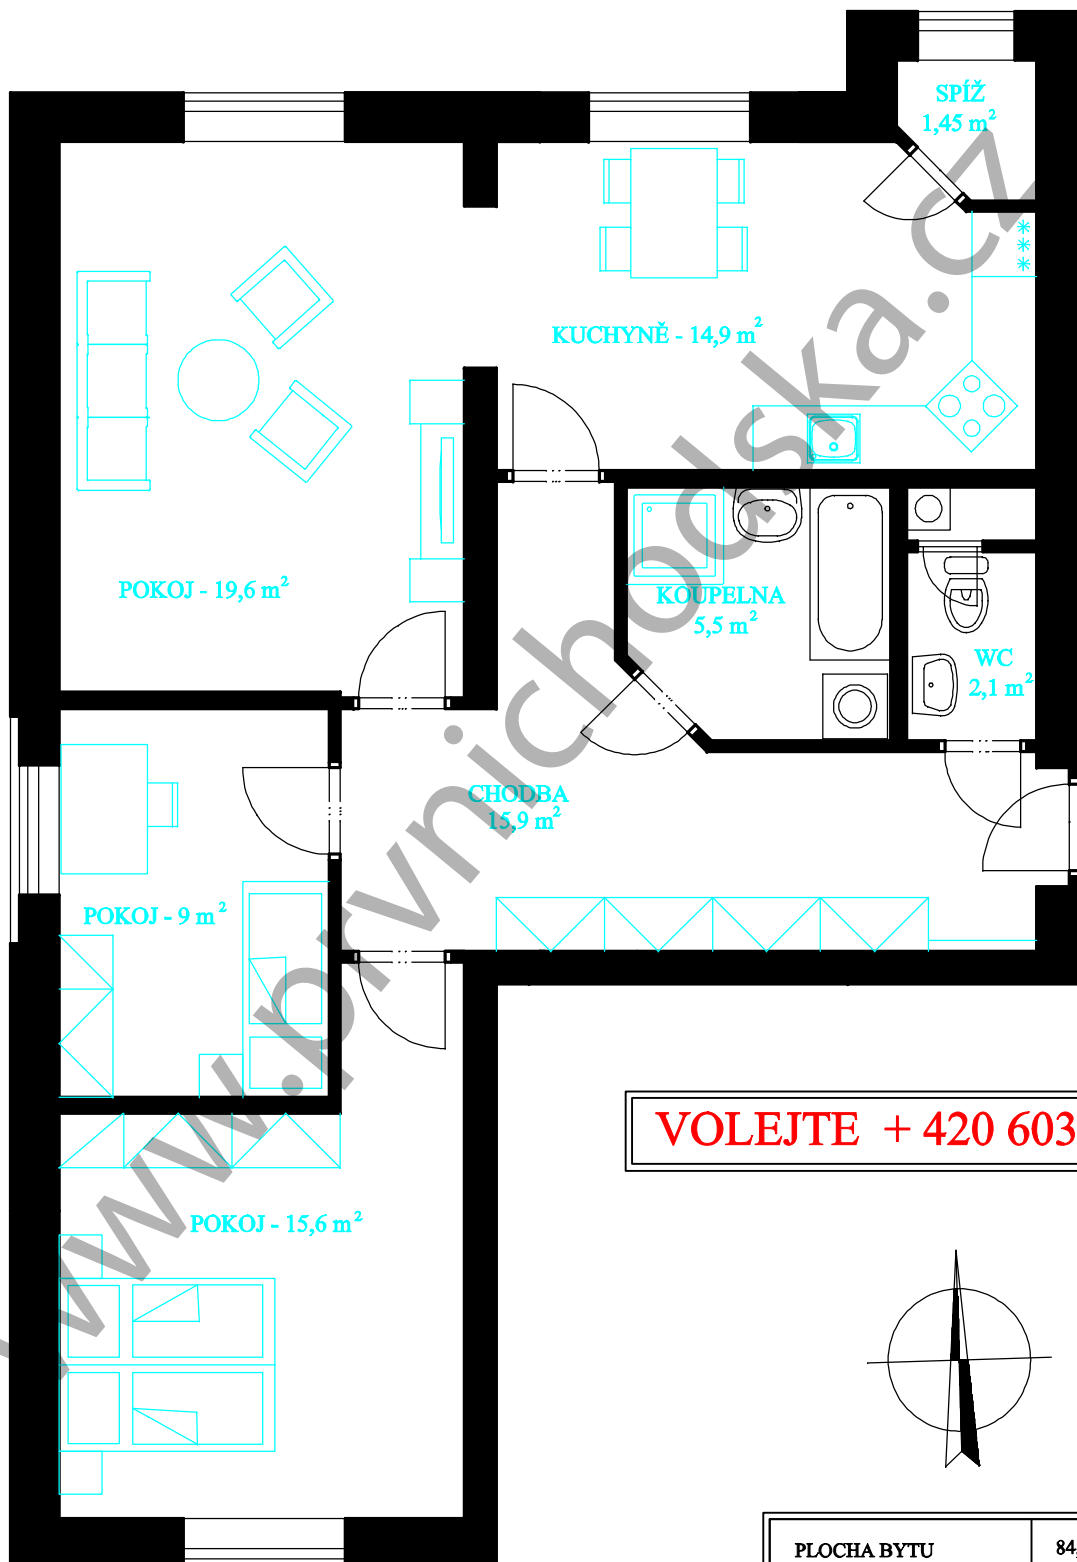

Domažlice Ladova 684 - Dům A

Byt č.10 (4.1) 4.N.P. 3 + 1

Ihned k nastěhování - dům zkolaudován

VOLEJTE + 420 603 893 115

PLOCHA BYTU	84,11 m ²
SKLEPNÍ KOJE	5,92 m ²
PLOCHA CELKEM	90,03 m ²

0,0 m 1,0 m 2,0 m 3,0 m 4,0 m